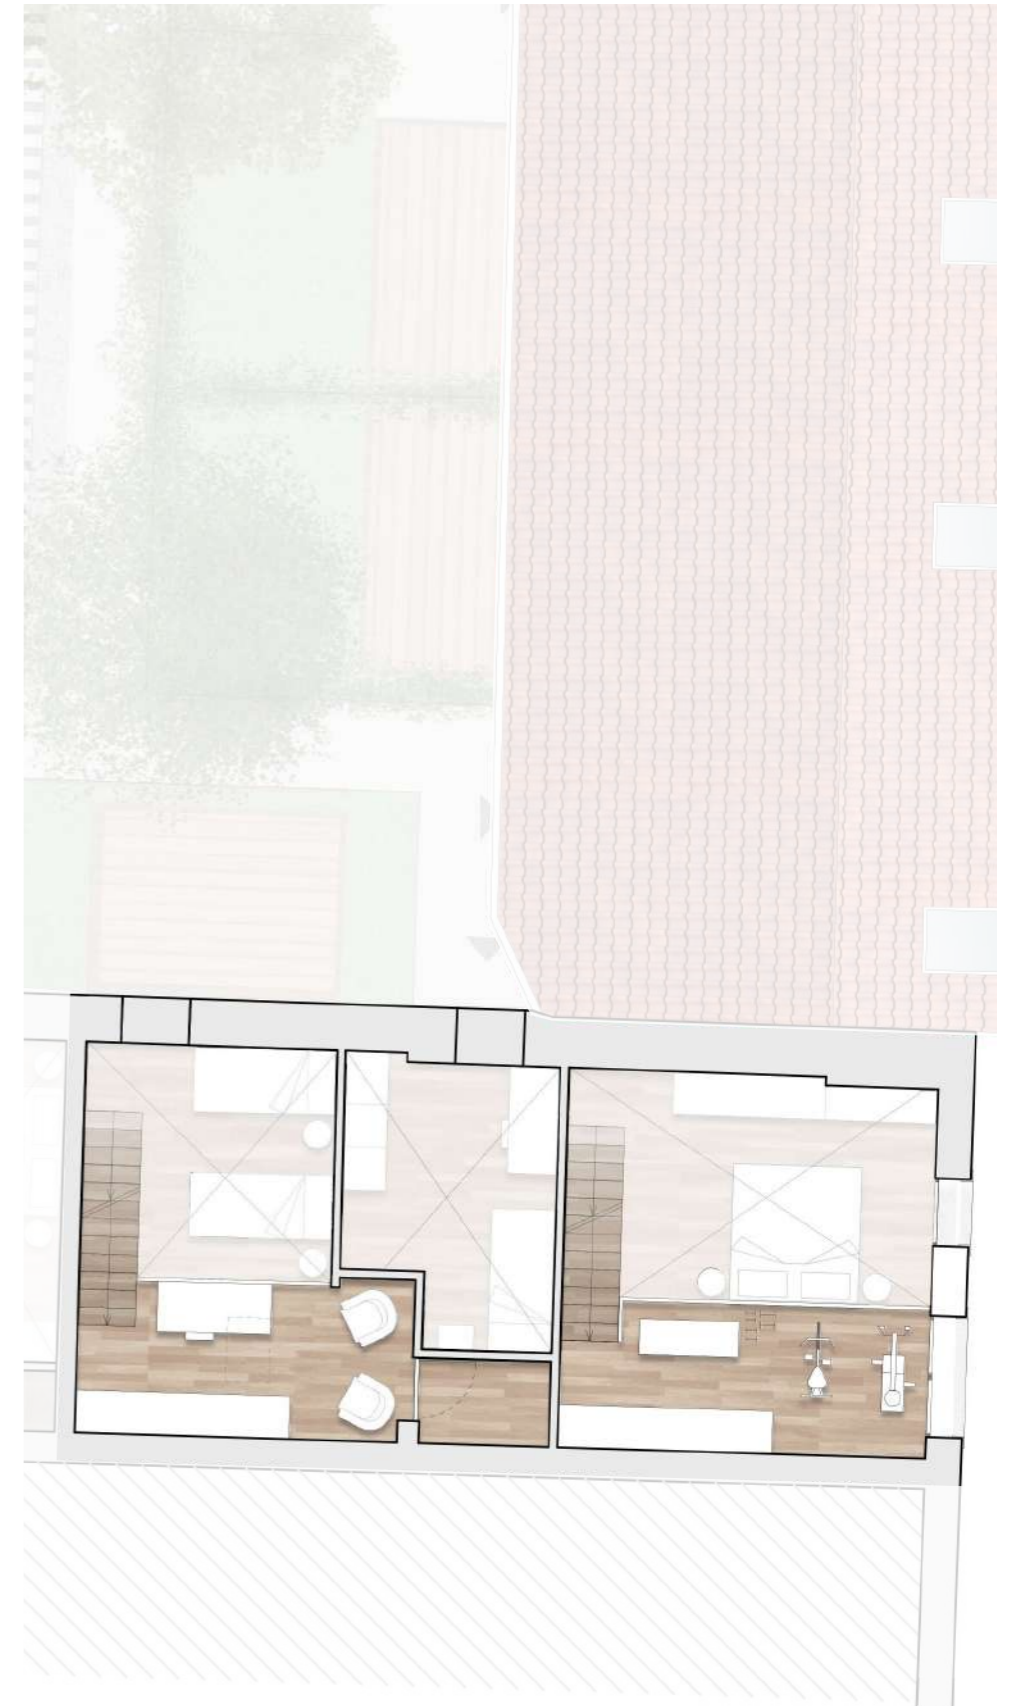

Ville Urbane

Piazza del Suffragio 6, 38068, ROVERETO(TN)

Stato di progetto
Scala 1:100

3

PIANO TERRA

PIANO PRIMO

SOPPALCO