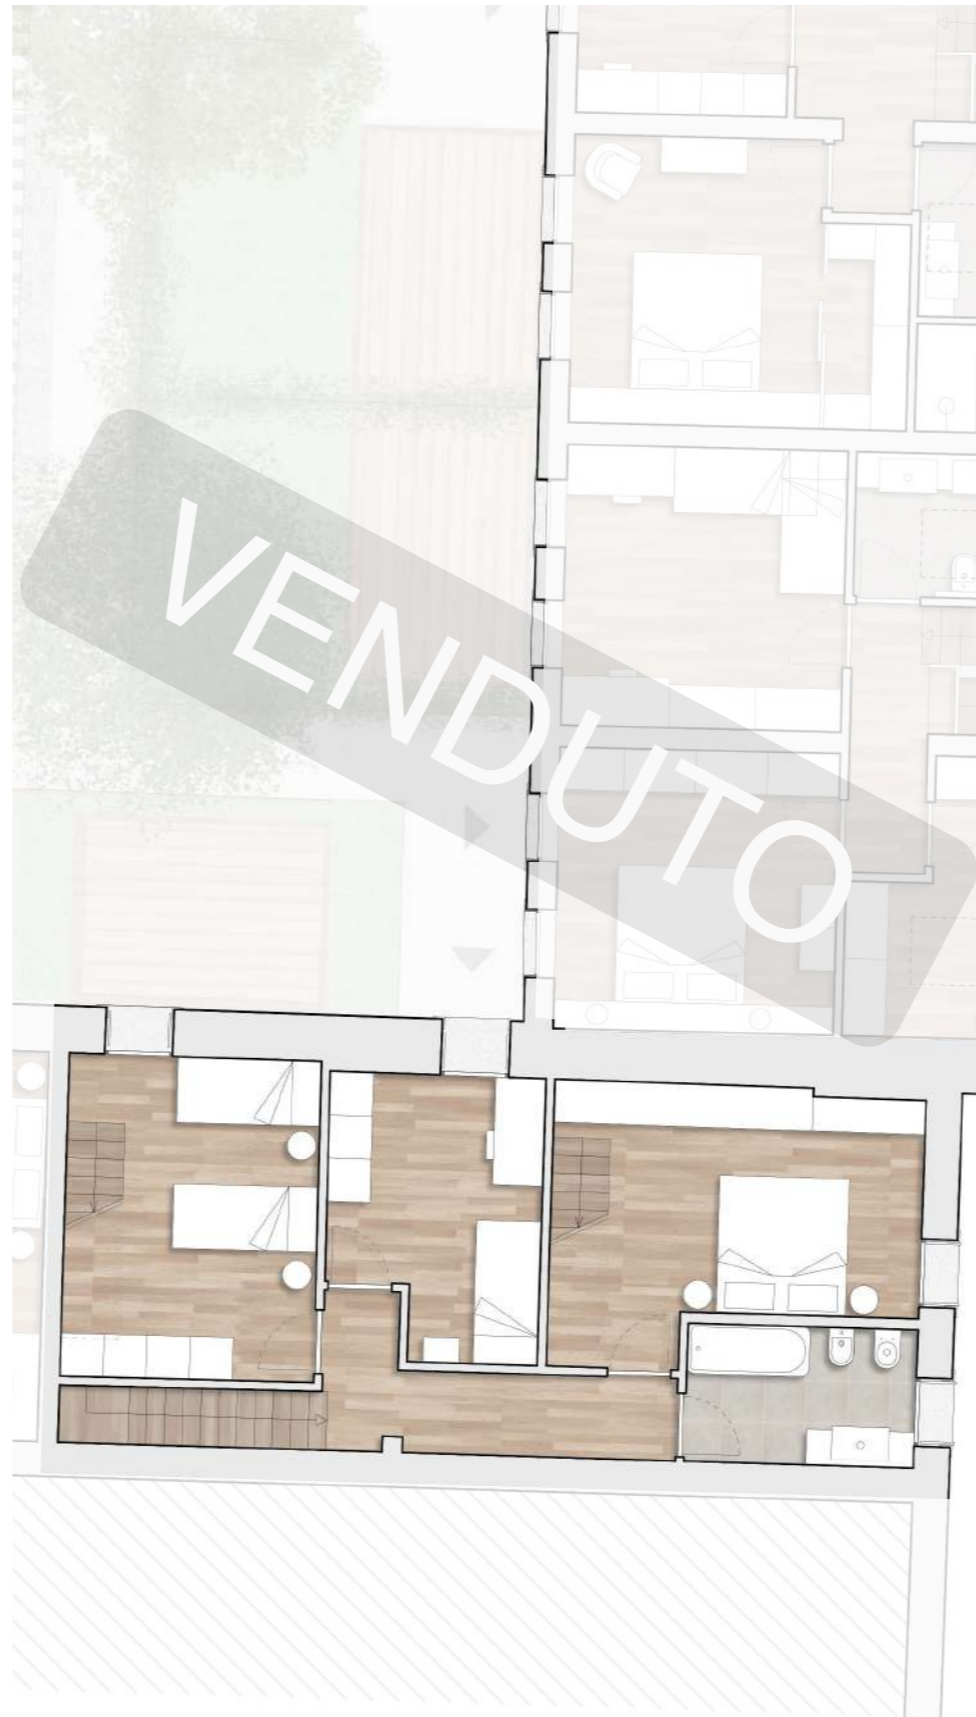

Ville Urbane

Piazza del Suffragio 6, 38068, ROVERETO(TN)

Stato di progetto
Scala 1:100

3

PIANO TERRA

PIANO PRIMO

SOPPALCO