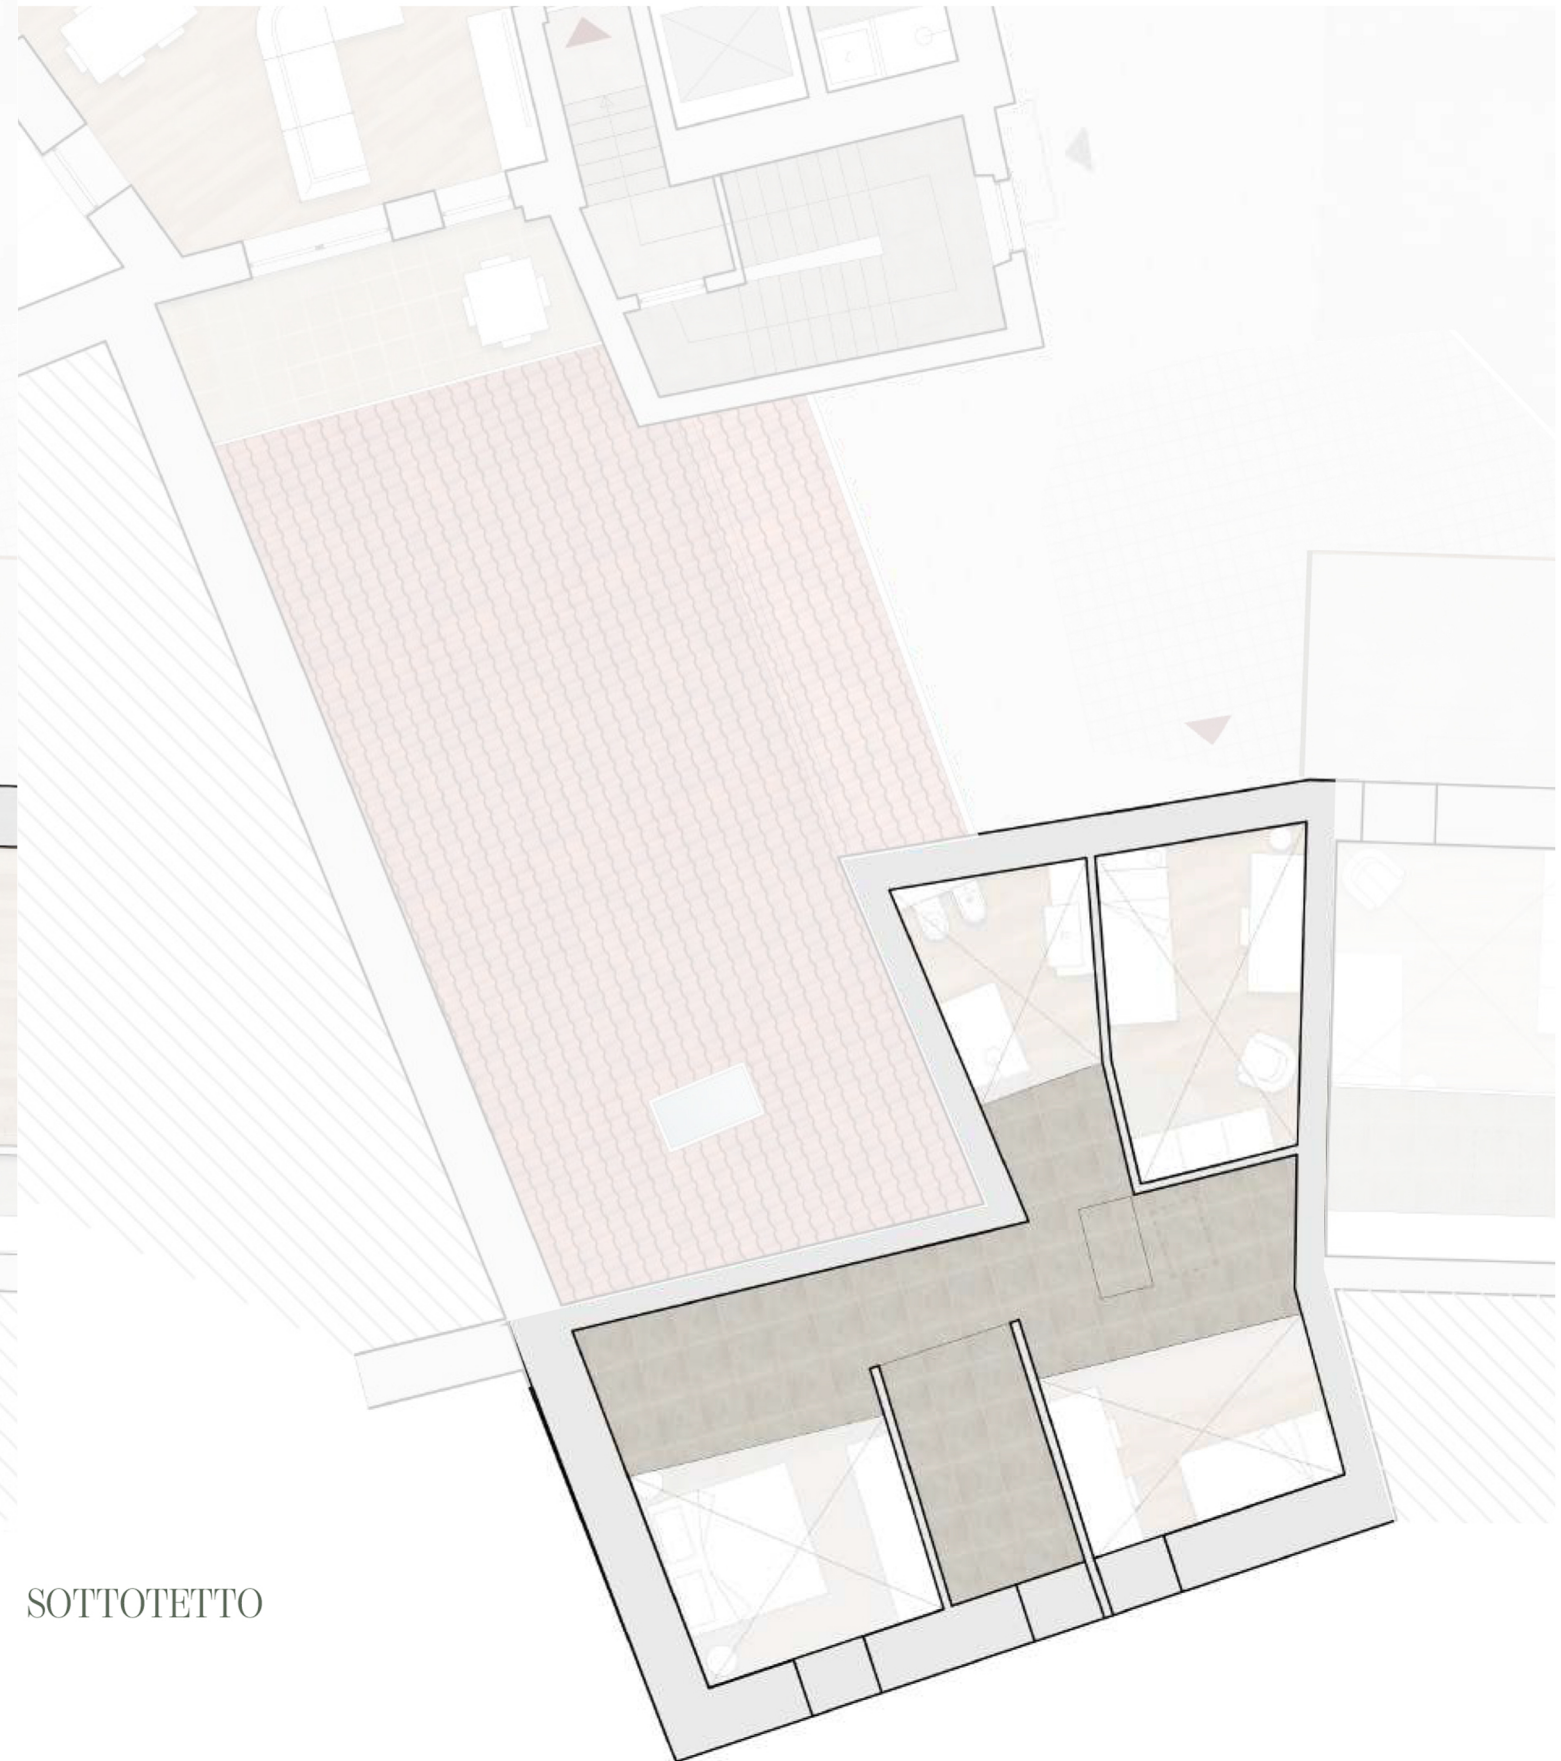

Ville Urbane

Piazza del Suffragio 6, 38068, ROVERETO(TN)

Stato di progetto
Scala 1:100

6

PIANO PRIMO

SOTTOTETTO