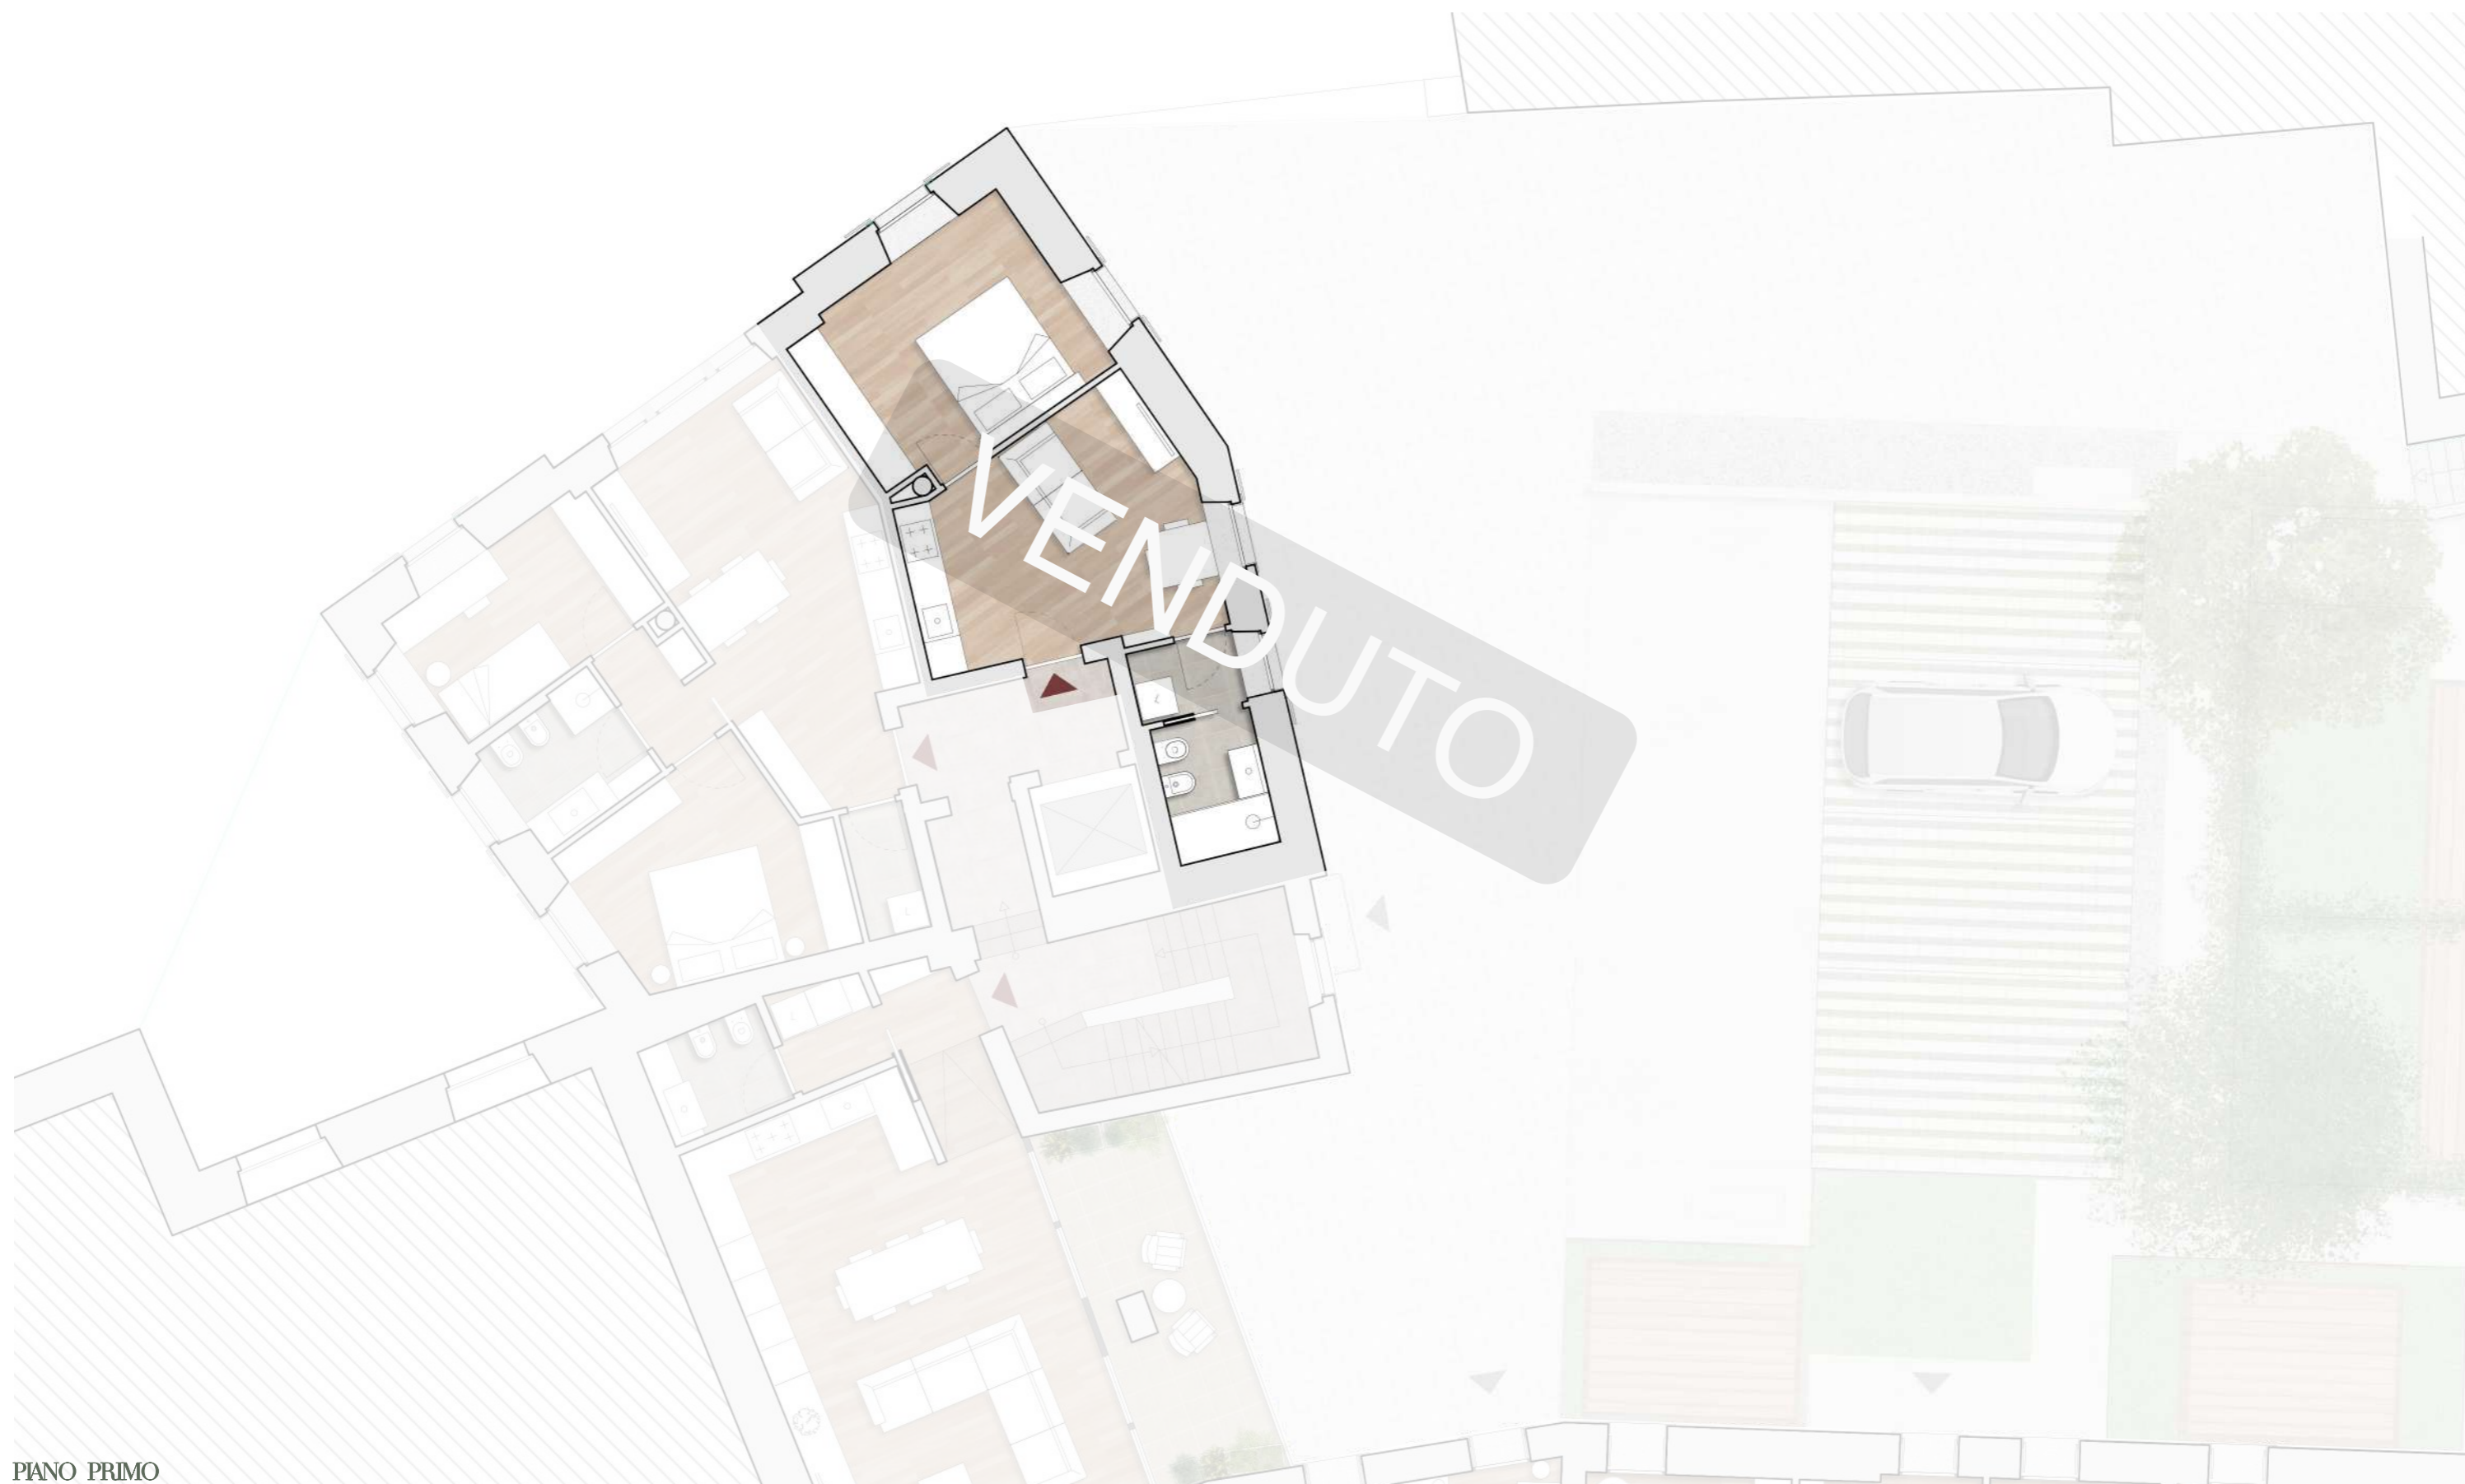

Ville Urbane

Piazza del Suffragio 6, 38068, ROVERETO(TN)

Stato di progetto
Scala 1:100

8

PIANO PRIMO