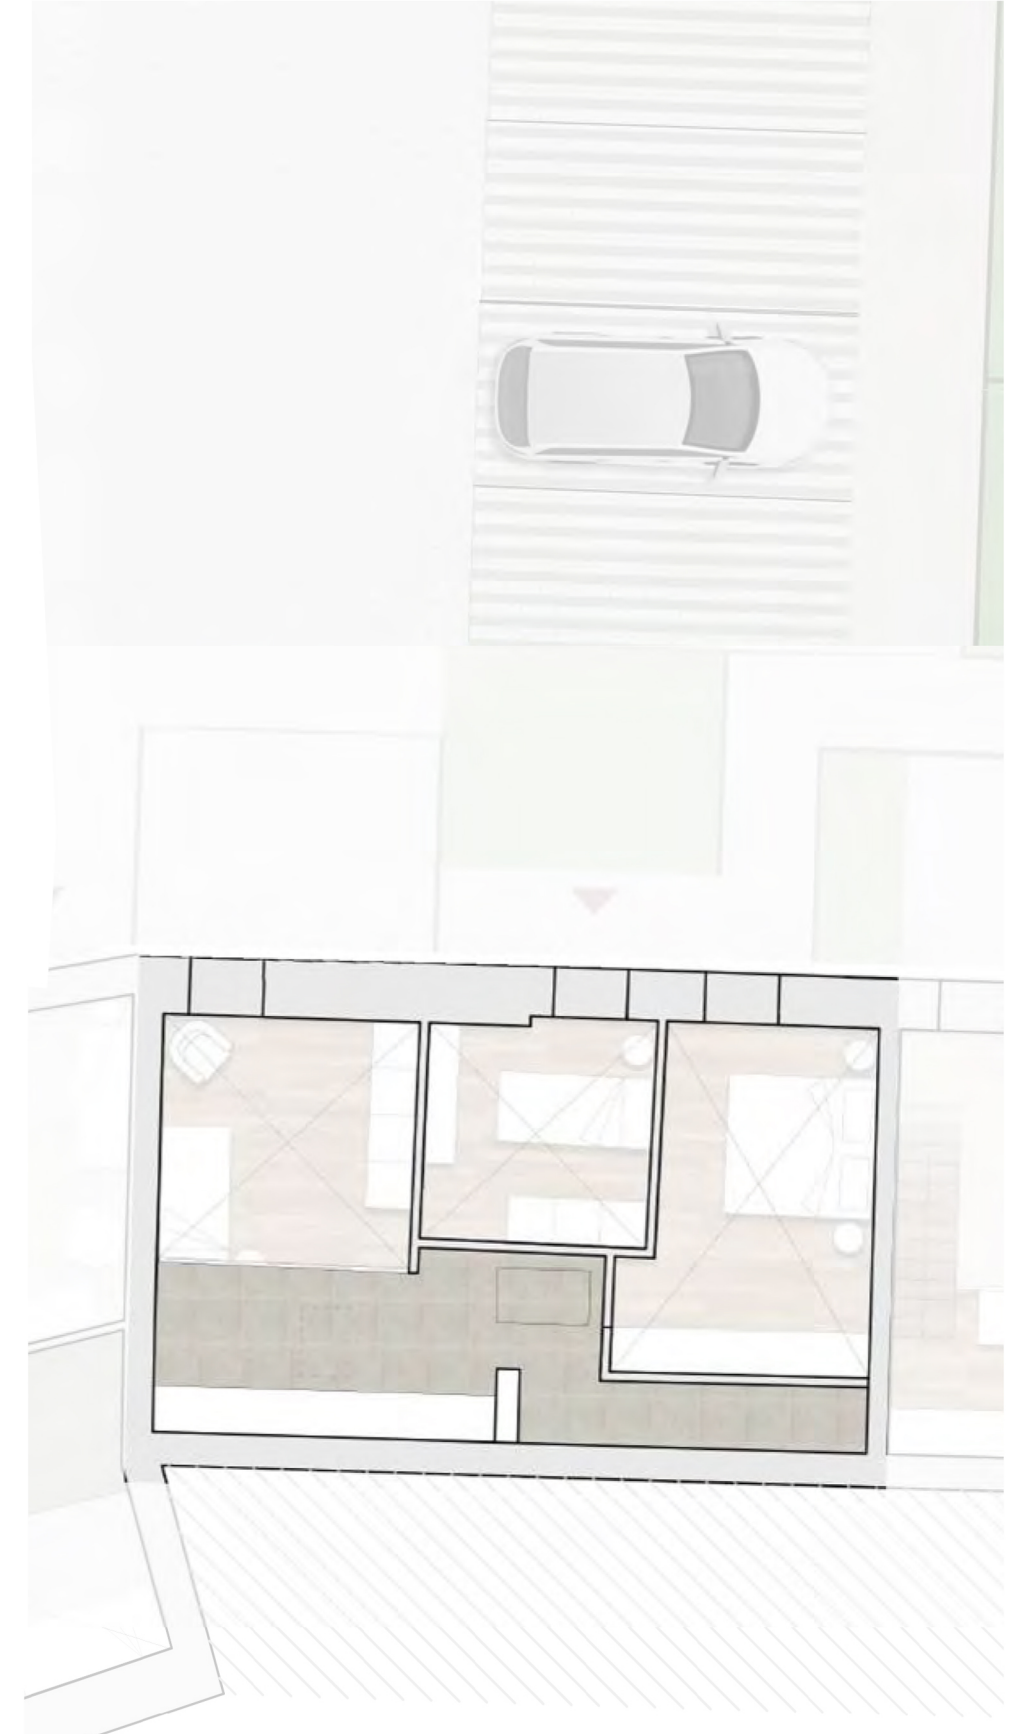

Ville Urbane

Piazza del Suffragio 6, 38068, ROVERETO(TN)

Stato di progetto
Scala 1:100

4

PIANO TERRA

PIANO PRIMO

SOTTOTETTO